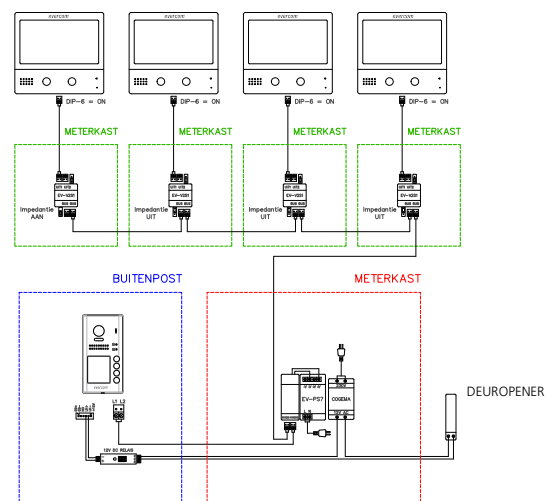

Geschikt voor oudere bewoners

Eenvoudige installatie

Volledig voorgeprogrammeerd

7" Inch monitor

Evercom DM2

Een intercom die alle facetten combineert; een slank ontwerp, eenvoudige bediening en innovatie functies.

Verbeterde gebruikerservaring

Stijlvol, praktisch & de 170° graden camera

Voorkom onveilige situaties, ongewenste bezoekers zijn zichtbaar. Bepaal zelf voor wie u de deur opent.

Gemakkelijke installatie

Doorlussen op monitor

Meerdere stijgleidingen

Via meterkast bewoner

Voorgeprogrammeerd

DPOK KITS

1 t/m 4 appartementen

DPOK/1 Kit

1 appartement

- 1 x Deurstation 2 draads 170° graden – Evercom DPOK1
- 1 x Voedingseenheid video kit 2-draads – Evercom DOPC
- 1 x Kleurenmonitor 7 inch scherm – Evercom DM2 monitor
- 1 x Voeding 12 Vac t.b.v. elektrische deuropener
- 1 x Relais 12Vdc t.b.v. elektrische deuropener

Compleet pakket

Accessoires

Schuin frame

DP18 adapter

Het DPOK deurbelpaneel wordt gemonteerd op de DP18 adapter met een hoek van circa 30 graden. Hierdoor is de camera beter geïdentificeerd en bezoeker beter in beeld.