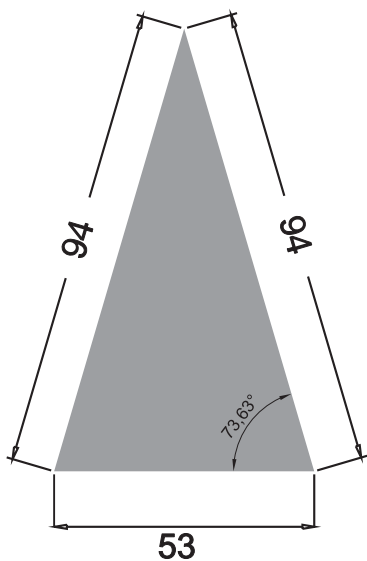

Compleet pakket

Accessoires

Schuin frame

DP18 adapter

Het DPOK deurbelpaneel wordt gemonteerd op de DP18 adapter met een hoek van circa 30 graden. Hierdoor is de camera beter geïdentificeerd en bezoeker beter in beeld.