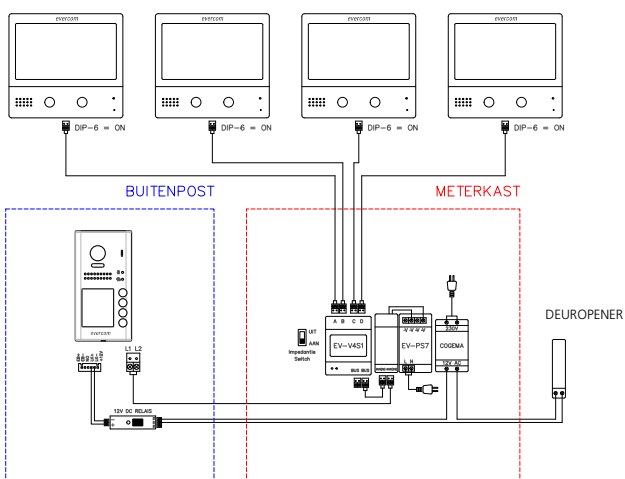

Geschikt voor oudere bewoners

Eenvoudige installatie

Volledig voorgeprogrammeerd

7" Inch monitor

Evercom DM2

Een intercom die alle facetten combineert; een slank ontwerp, eenvoudige bediening en innovatie functies.

Verbeterde gebruikerservaring

Stijlvol, praktisch & de 170° graden camera

Voorkom onveilige situaties, ongewenste bezoekers zijn zichtbaar. Bepaal zelf voor wie u de deur opent.

Gemakkelijke installatie

Doorlussen op monitor

Meerdere stijgleidingen

Via meterkast bewoner

Voorgeprogrammeerd

DPOK KITS

1 t/m 4 appartementen

DPOK/1 Kit

1 appartement

- 1 x Deurstation 2 draads 170° graden – Evercom DPOK1
- 1 x Voedingseenheid video kit 2-draads – Evercom DOPC
- 1 x Kleurenmonitor 7 inch scherm – Evercom DM2 monitor
- 1 x Voeding 12 Vac t.b.v. elektrische deuropener
- 1 x Relais 12Vdc t.b.v. elektrische deuropener

DPOK/2 Kit

2 appartementen

- 1 x Deurstation 2 draads 170 graden – Evercom DPOK2
- 1 x Voedingseenheid video kit 2-draads – Evercom DOPC
- 2 x Kleurenmonitor 7 inch scherm – Evercom DM2
- 1 x Voeding 12 Vac t.b.v. elektrische deuropener
- 1 x Relais 12Vdc t.b.v. elektrische deuropener