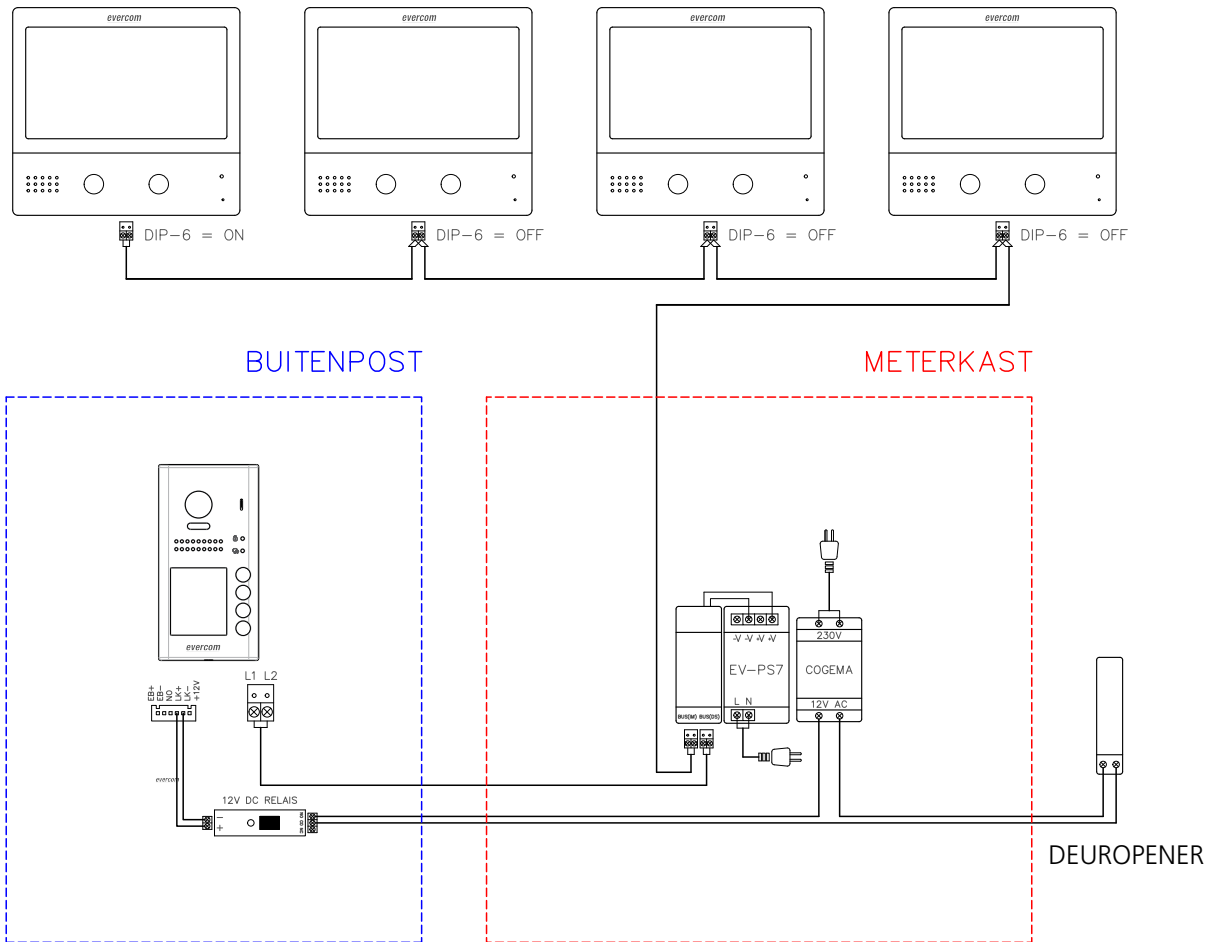

Geschikt voor oudere bewoners

Eenvoudige installatie

Volledig voorgeprogrammeerd

7" Inch monitor

Evercom DM2

Een intercom die alle facetten combineert; een slank ontwerp, eenvoudige bediening en innovatie functies.

Verbeterde gebruikerservaring

Stijlvol, praktisch & de 170° graden camera

Voorkom onveilige situaties, ongewenste bezoekers zijn zichtbaar. Bepaal zelf voor wie u de deur opent.

Gemakkelijke installatie

Doorlussen op monitor

Meerdere stijgleidingen

Via meterkast bewoner

Voorgeprogrammeerd

DPOK KITS

1 t/m 4 appartementen

DPOK/1 Kit

1 appartement

- 1 x Deurstation 2 draads 170° graden – Evercom DPOK1
- 1 x Voedingseenheid video kit 2-draads – Evercom DOPC
- 1 x Kleurenmonitor 7 inch scherm – Evercom DM2 monitor
- 1 x Voeding 12 Vac t.b.v. elektrische deuropener
- 1 x Relais 12Vdc t.b.v. elektrische deuropener

DPOK/2 Kit

2 appartementen

- 1 x Deurstation 2 draads 170 graden – Evercom DPOK2
- 1 x Voedingseenheid video kit 2-draads – Evercom DOPC
- 2 x Kleurenmonitor 7 inch scherm – Evercom DM2
- 1 x Voeding 12 Vac t.b.v. elektrische deuropener
- 1 x Relais 12Vdc t.b.v. elektrische deuropener