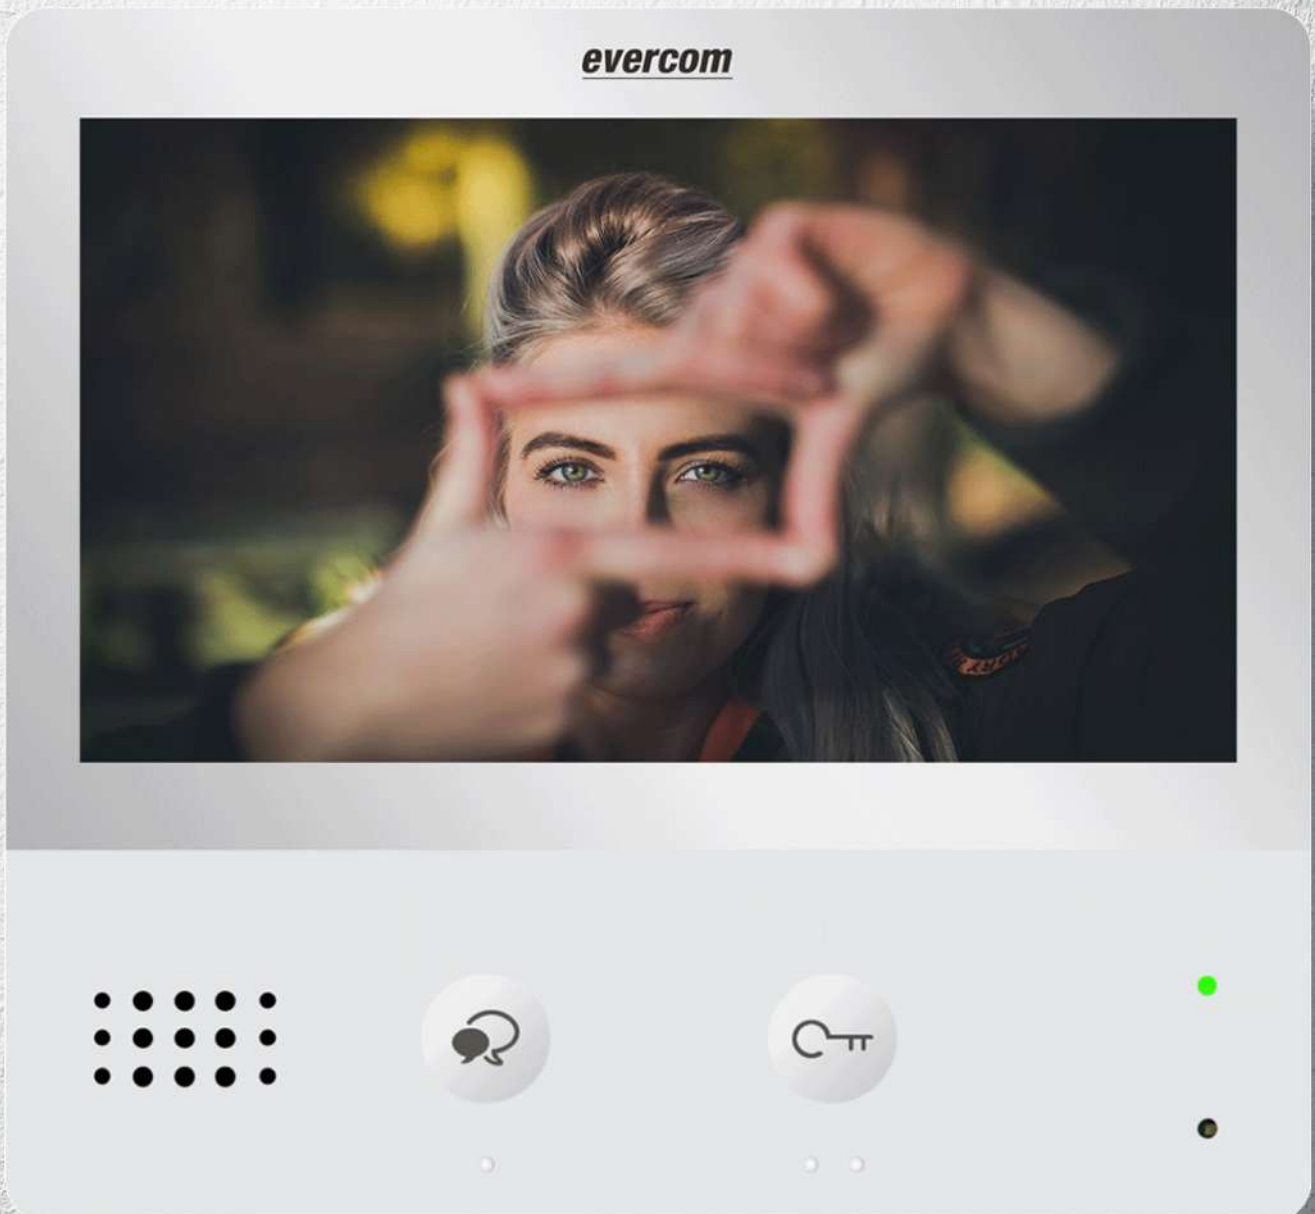

Nieuw

Evercom DM2

7" inch monitor met innovatieve functies

Evercom DM2

Eenvoudiger kan het niet

Zien wie er voor de deur staat, oproep beantwoorden en de deur openen.

-  7" inch touchscreen
-  Eenvoudige bediening
-  Niet storen modus
-  12 beltonen
-  Slank & strak ontwerp
-  Ultraplatt design, slechts 22 mm
-  Geschikt voor oudere bewoners

Techniek en ontwerp

Alles in één

Een intercom die alle facetten combineert; een slank ontwerp, eenvoudige bediening en innovatie functies.

Geschikt voor oude- als jonge bewoners

Doet wat het moet doen. De oproep beantwoorden en de deur openen. Uitgebreide functies zijn via het touchscreen benaderbaar.

Geschikt voor renovatie

Dankzij de innovatieve 2-draads bustechniek is hergebruik van de bestaande bekabeling mogelijk.

Bezoeker duidelijk in beeld - 7" inch scherm

De bezoeker is nog nooit zo duidelijk zichtbaar geweest op de 7" inch touchscreen monitor in combinatie met de Evercom 170 graden camera.

Veiligheid & toegankelijkheid

Met de Evercom DM2 heeft u zicht op alles wat zich bij de voordeur afspeelt. Maak gebruik van de 'Spy-functie' om zonder dat er wordt aangebeld het 170 graden camerabeeld te activeren.