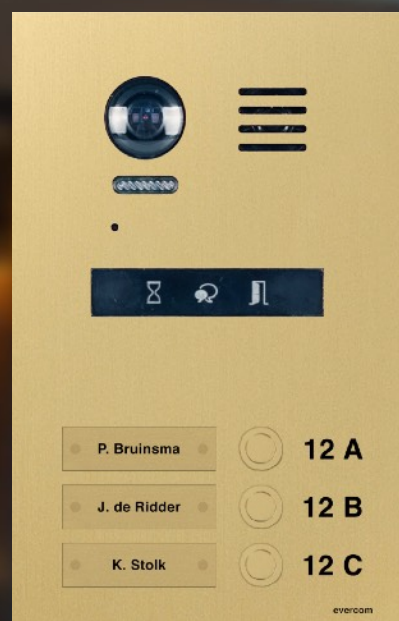

'Op maat gemaakt'

- Huisnummer gravering zwart gevuld
- Camera met een brede **170 graden** kijkhoek
- Witte LED nachtverlichting
- Signalering indicatoren
- Bekabeling: 2 draads niet-gepolariseerd
- Beschikbaar in 1 t/m 32 beldrukkers
- Weerbestendig en praktisch onderhoudsvrij
- Leverbaar in aluminum, rvs en messing
- Gemakkelijk verwisselbare naamplaatjes
- Op maat gemaakt

Evercom DPA

Evercom DPAZ

Evercom DPM

Evercom DPOK

- Camera met brede kijkhoek: 170 graden
- Witte LED nachtverlichting
- Bekabeling: 2 draads niet-gepolariseerd
- Afmetingen: 90 x 176 x 27 mm (b x h x d)
- 1 t/m 4 beldrukkers
- Opbouw