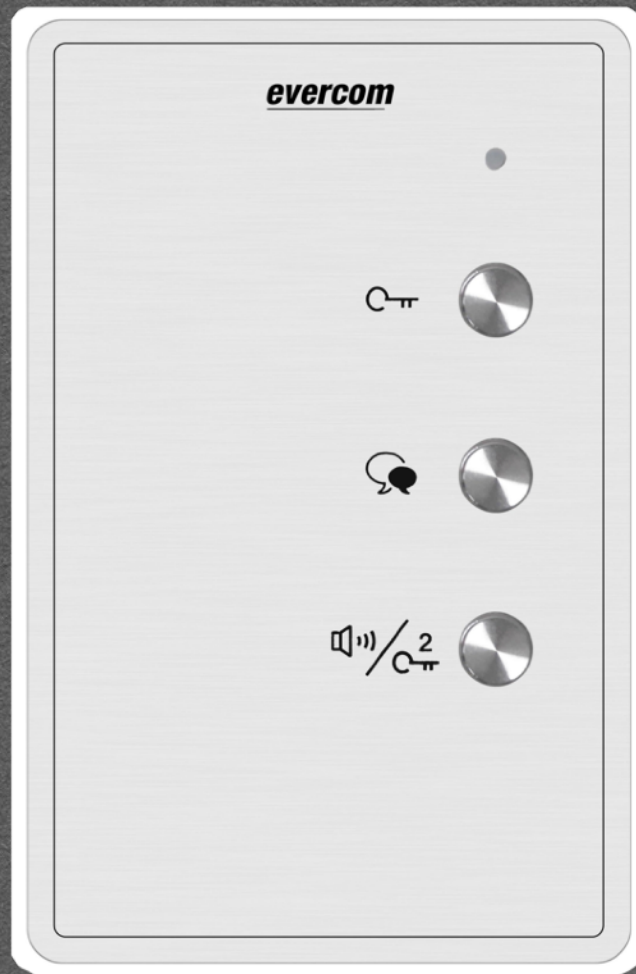

Evercom

Modern design | innovatieve
technieken | eenvoudige bediening

evercom

Evercom DM1

Binnentoestellen

Evercom DM1

- 7 inch 16:9 kleurenscherm
- Eenvoudige bediening
- Contrast, helderheid, beltoon volume en beltoon in te stellen
- Ultraplatt design, slechts 17.5 mm
- Bekabeling: 2 draads niet-gepolariseerd
- Afmetingen: 220 x 140 x 17.5 mm (b x h x d)

Evercom DT1

- Eenvoudige bediening
- Luisteren, spreken en deur openen
- Full duplex audio communicatie
- Bekabeling: 2 draads niet-gepolariseerd
- Afmetingen: 97x 187 x 33 mm (b x h x d)

Deurbelpanelen

'Op maat gemaakt'

- Huisnummer gravering zwart gevuld
- Camera met een brede **170 graden** kijkhoek
- Witte LED nachtverlichting
- Signalering indicatoren
- Bekabeling: 2 draads niet-gepolariseerd
- Beschikbaar in 1 t/m 32 beldrukkers
- Weerbestendig en praktisch onderhoudsvrij
- Leverbaar in aluminum, rvs en messing
- Gemakkelijk verwisselbare naamplaatjes
- Op maat gemaakt