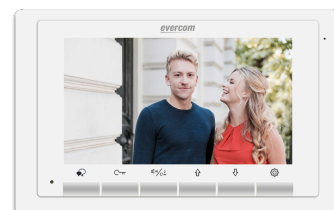

Deurbelpaneel DPOK met DM1

Uitvoerbaar tot 4 beldrukkers
EVSDOK 1 t/m 4

+ Evercom Deurtelefoon DT1

De Evercom DT1 kan worden toegevoegd aan de kits om een extra mogelijkheid te hebben om de deur te openen in uw woning of appartement.