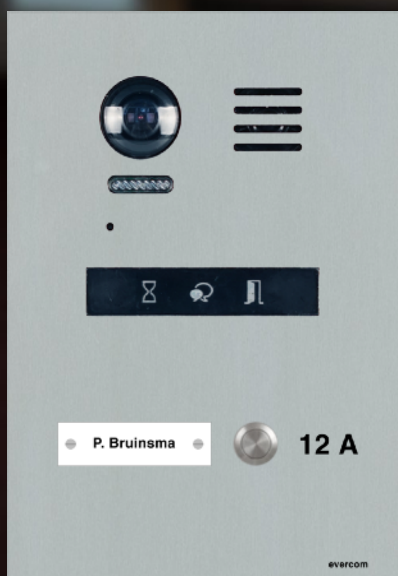

Evercom

Modern design | innovatieve
technieken | eenvoudige bediening

evercom

Evercom DM1

Binnentoestellen

Evercom DM1

- 7 inch 16:9 kleurenscherm
- Eenvoudige bediening
- Contrast, helderheid, beltoon volume en beltoon in te stellen
- Ultraplatt design, slechts 17.5 mm
- Bekabeling: 2 draads niet-gepolariseerd
- Afmetingen: 220 x 140 x 17.5 mm (b x h x d)

Evercom DT1

- Eenvoudige bediening
- Luisteren, spreken en deur openen
- Full duplex audio communicatie
- Bekabeling: 2 draads niet-gepolariseerd
- Afmetingen: 97x 187 x 33 mm (b x h x d)

Deurbelpanelen

'Op maat gemaakt'

- Huisnummer gravering zwart gevuld
- Camera met een brede **170 graden** kijkhoek
- Witte LED nachtverlichting
- Signalering indicatoren
- Bekabeling: 2 draads niet-gepolariseerd
- Beschikbaar in 1 t/m 32 beldrukkers
- Weerbestendig en praktisch onderhoudsvrij
- Leverbaar in aluminum, rvs en messing
- Gemakkelijk verwisselbare naamplaatjes
- Op maat gemaakt