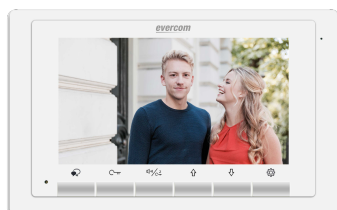

Kits

Deurbelpaneel aluminium met DM1