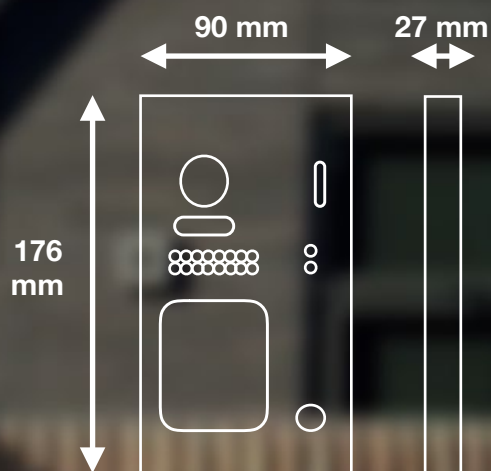

'Op maat gemaakt'

- Huisnummer gravering zwart gevuld
- Camera met een brede **170 graden** kijkhoek
- Witte LED nachtverlichting
- Signalering indicatoren
- Bekabeling: 2 draads niet-gepolariseerd
- Beschikbaar in 1 t/m 32 beldrukkers
- Weerbestendig en praktisch onderhoudsvrij
- Leverbaar in aluminum, rvs en messing
- Gemakkelijk verwisselbare naamplaatjes
- Op maat gemaakt

Evercom DPA

Evercom DPAZ

Evercom DPM

Evercom DPOK

- Camera met brede kijkhoek: 170 graden
- Witte LED nachtverlichting
- Bekabeling: 2 draads niet-gepolariseerd
- Afmetingen: 90 x 176 x 27 mm (b x h x d)
- 1 t/m 4 beldrukkers
- Opbouw