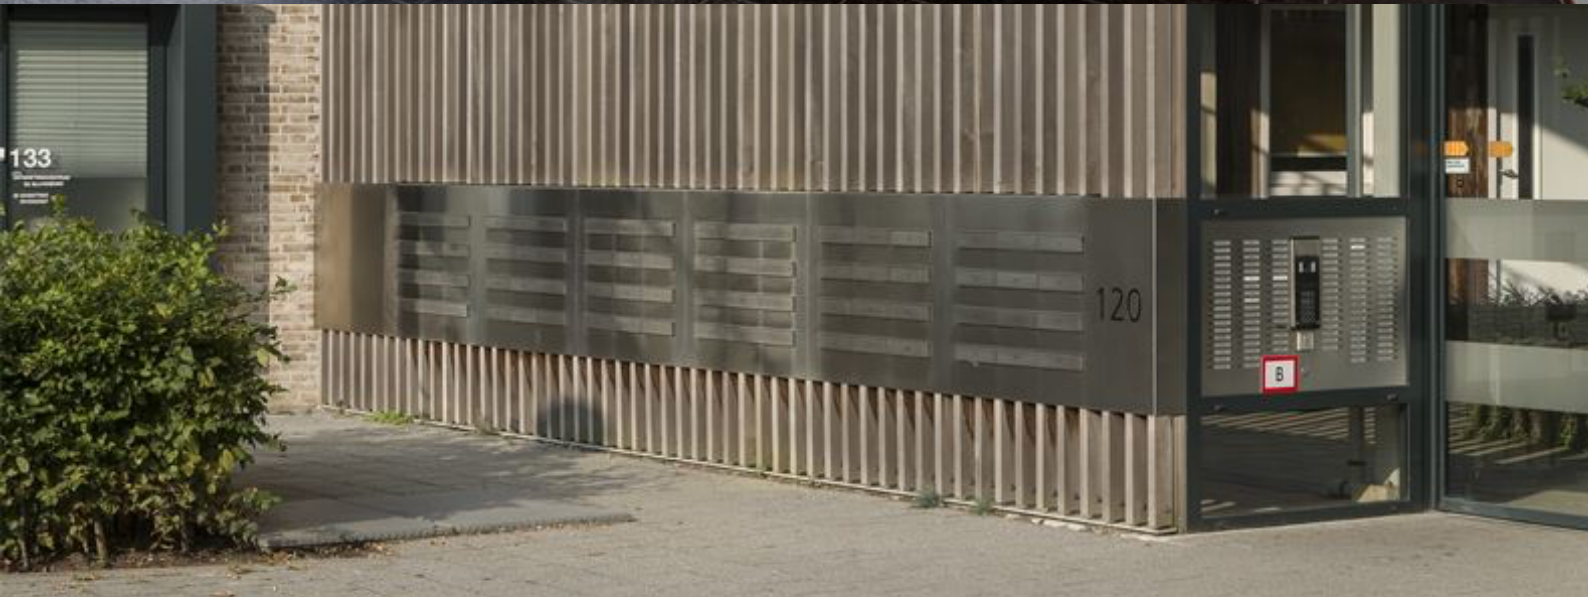

'Zeer vlakke buitenpost'

Evercom DPOK2

Evercom DPOK3

Evercom DPOK4

Postkasten

'deurintercom geïntegreerd in postkast'

Vaak zijn in een appartementencomplex de beldrukkers en de audio/video module van een deurintercomsysteem geïntegreerd in de postkast. Evercom werkt nauw samen met verschillende postkast fabrikanten. We hebben verschillende oplossingen om de camera audio/video module op een goede en stijlvolle wijze te integreren in een bestaande of nieuwe postkast.