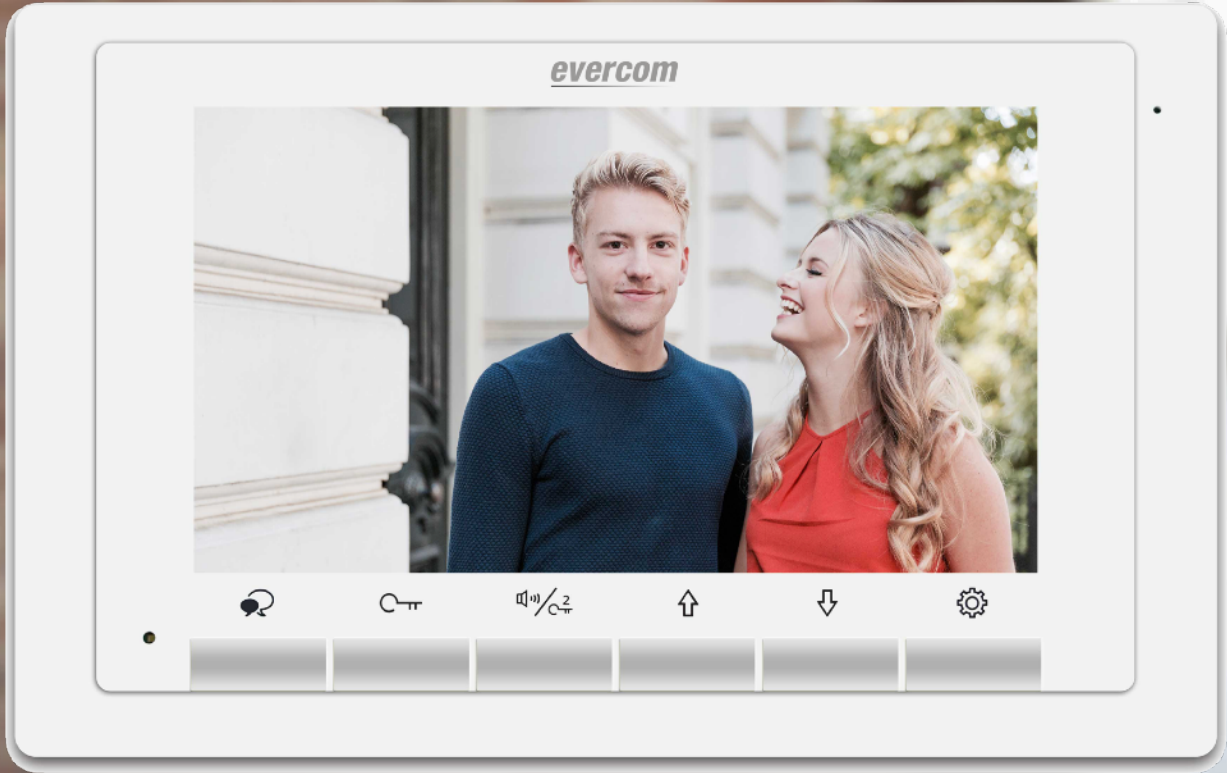

Evercom

Modern design | innovatieve
technieken | eenvoudige bediening

evercom

Evercom DM1

Binnentoestellen

Evercom DM1

- 7 inch 16:9 kleurenscherm
- Eenvoudige bediening
- Contrast, helderheid, beltoon volume en beltoon in te stellen
- Ultraplatt design, slechts 17.5 mm
- Bekabeling: 2 draads niet-gepolariseerd
- Afmetingen: 220 x 140 x 17.5 mm (b x h x d)

Evercom DT1

- Eenvoudige bediening
- Luisteren, spreken en deur openen
- Full duplex audio communicatie
- Bekabeling: 2 draads niet-gepolariseerd
- Afmetingen: 97x 187 x 33 mm (b x h x d)

Deurbelpanelen

'Op maat gemaakt'

- Huisnummer gravering zwart gevuld
- Camera met een brede **170 graden** kijkhoek
- Witte LED nachtverlichting
- Signalering indicatoren
- Bekabeling: 2 draads niet-gepolariseerd
- Beschikbaar in 1 t/m 32 beldrukkers
- Weerbestendig en praktisch onderhoudsvrij
- Leverbaar in aluminum, rvs en messing
- Gemakkelijk verwisselbare naamplaatjes
- Op maat gemaakt