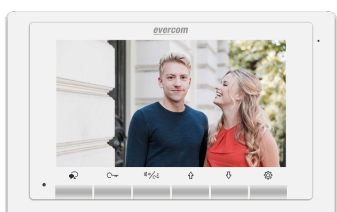

Deurbelpaneel messing met DM1

Uitvoerbaar tot 32 beldrukkers
EVSM 1 t/m 32