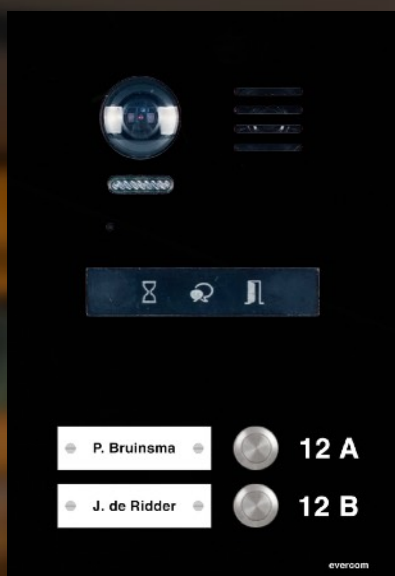

Evercom DPAZ